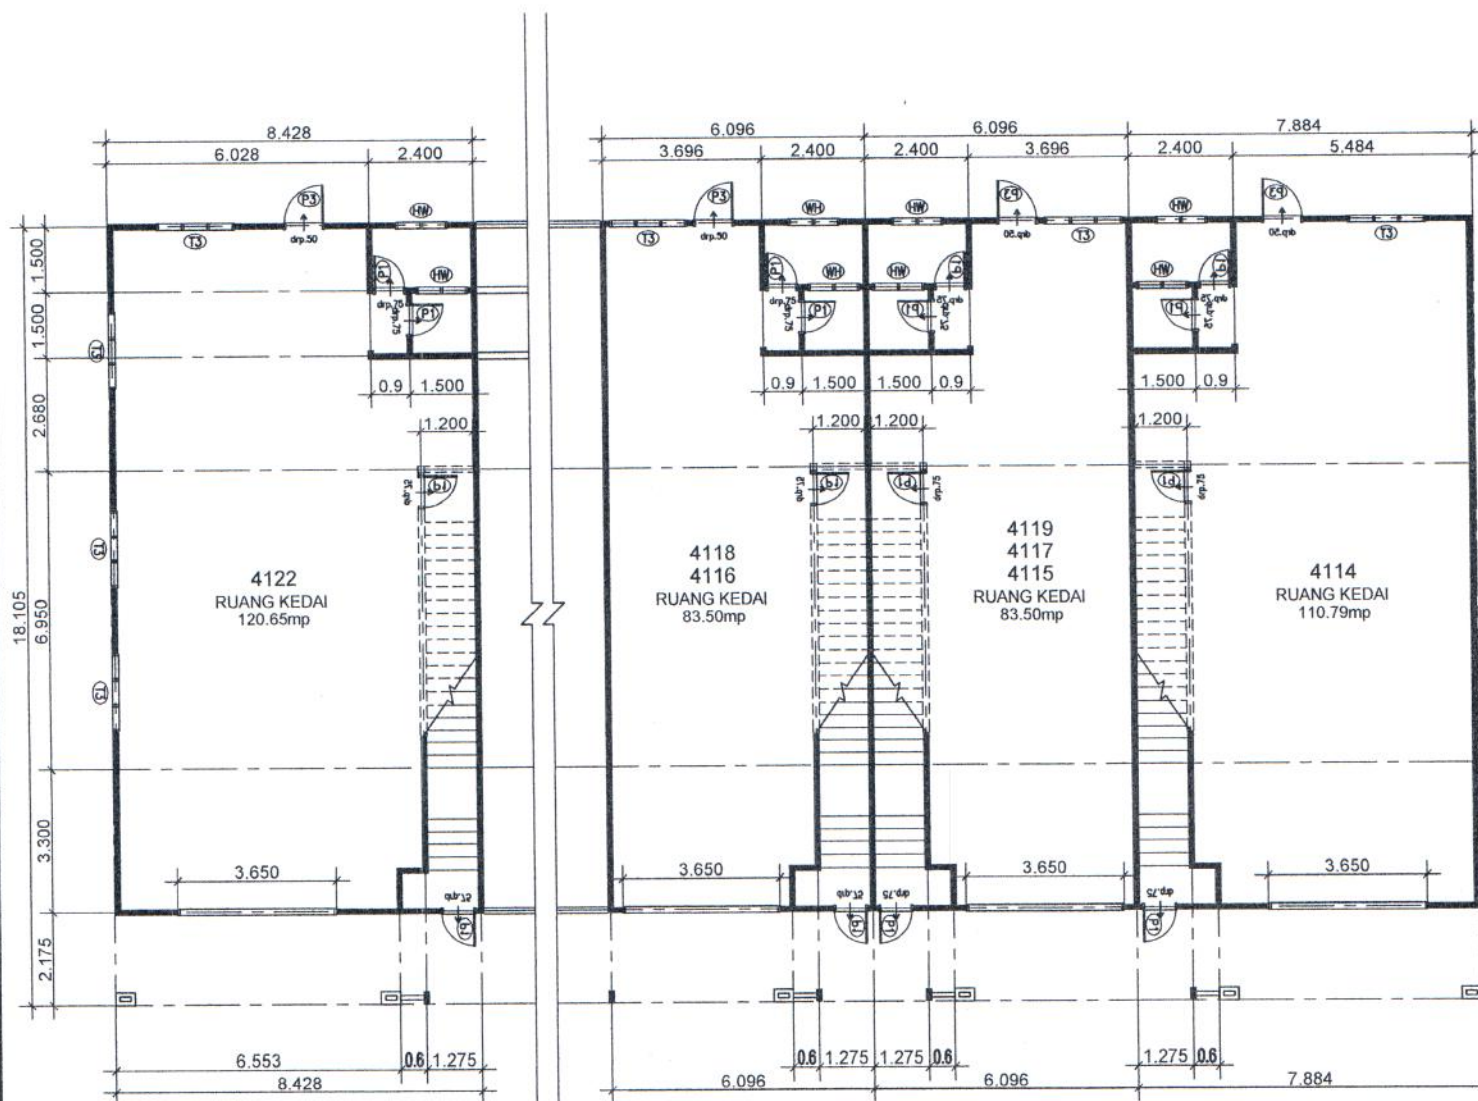

KELUASAN	METER PER.	KAKI PER.
TKT. ATAS BERTINDING	89.12m.p	959k.p
TKT. ATAS TIDAK BERTINDING	6.73m.p	72k.p
TKT. BAWAH BERTINDING	119.46m.p	1286kp
TKT. BAWAH TIDAK BERTINDING	31.94m.p	344kp
JUMLAH KELUASAN	247.25m.p	2661kp

Lot 4122

KELUASAN	METER PER.	KAKI PER.
TKT. ATAS BERTINDING	60.15m.p	647k.p
TKT. ATAS TIDAK BERTINDING	6.73m.p	72k.p
TKT. BAWAH BERTINDING	83.50m.p	899k.p
TKT. BAWAH TIDAK BERTINDING	26.87m.p	289k.p
JUMLAH KELUASAN	177.25m.p	1908k.p

Lot 4115, Lot 4116
Lot 4117, Lot 4118
& Lot 4119

KELUASAN	METER PER.	KAKI PER.
TKT. ATAS BERTINDING	81.43m.p	877k.p
TKT. ATAS TIDAK BERTINDING	6.73m.p	72k.p
TKT. BAWAH BERTINDING	110.79m.p	1193kp
TKT. BAWAH TIDAK BERTINDING	30.76m.p	331kp
JUMLAH KELUASAN	229.71m.p	2473kp

Lot 4114

Pelan Lantai Tingkat Bawah
PERKEDAIAN PASIR AKAR, BESUT

KELUASAN	METER PER.	KAKI PER.
TKT. ATAS BERDINDING	89.12m.p	959k.p
TKT. ATAS TIDAK BERDINDING	6.73m.p	72k.p
TKT. BAWAH BERDINDING	119.46m.p	1286kp
TKT. BAWAH TIDAK BERDINDING	31.94m.p	344kp
JUMLAH KELUASAN	247.25m.p	2661kp